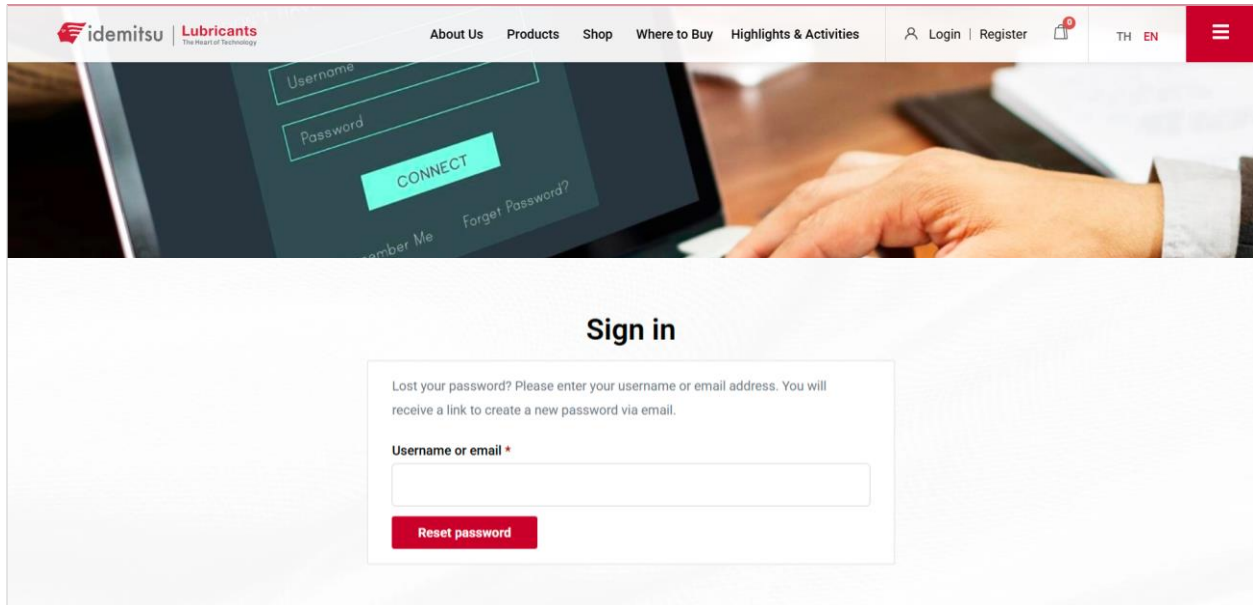

4. การรีเซ็ตรหัสผ่าน

การรีเซ็ตรหัสผ่าน หากลืมรหัสผ่าน ให้กดที่ Lost your Password เพื่อรีเซ็ตรหัสผ่าน

- ดังภาพให้กรอกชื่อผู้ใช้หรือที่อยู่อีเมลของคุณ แล้วคุณจะได้รับลิงก์สำหรับสร้างรหัสผ่านใหม่ทางอีเมล