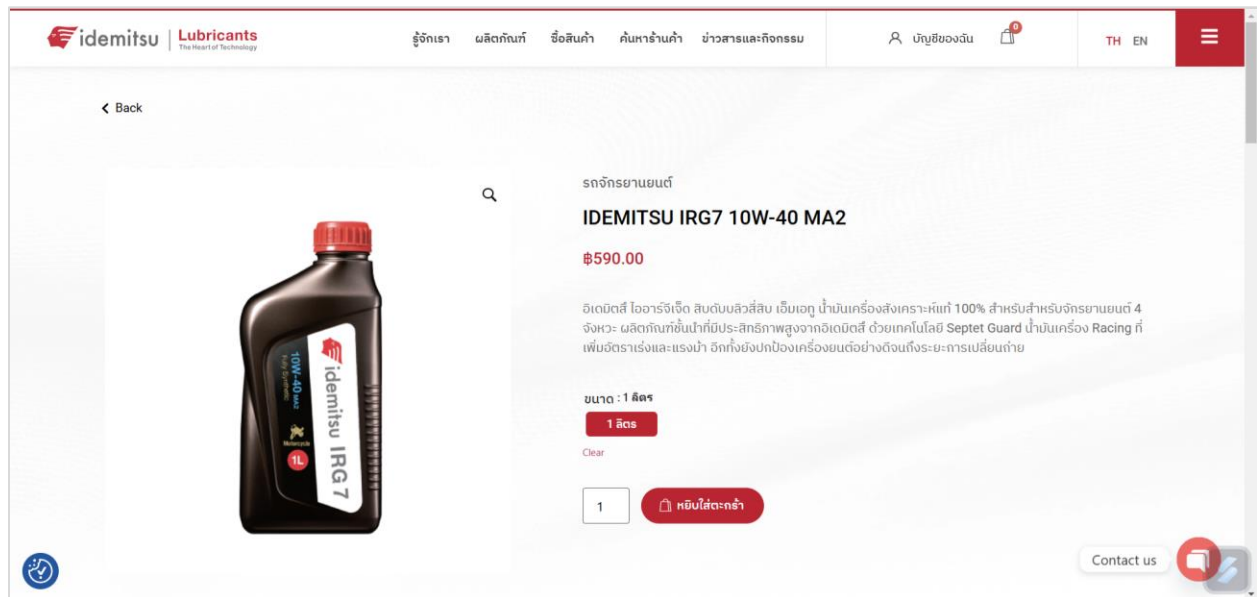

มาตรฐานผลิตภัณฑ์

มาตรฐาน : JASO MA2

การใช้งาน

เหมาะอย่างยิ่งสำหรับรถจักรยานยนต์ 4 จังหวะ สรรถณะสูงทุกชนิด ประเภทเครื่องยนต์หัวฉีดและคาร์บูเรเตอร์

*สูตรการผลิต จากประเทศญี่ปุ่น มีวางจำหน่ายทั่วโลก

หากมีขนาดสินค้า (1ลิตร, 5ลิตร) ให้เลือกขนาดก่อนแล้วกด **หยิบใส่ตระกร้า**