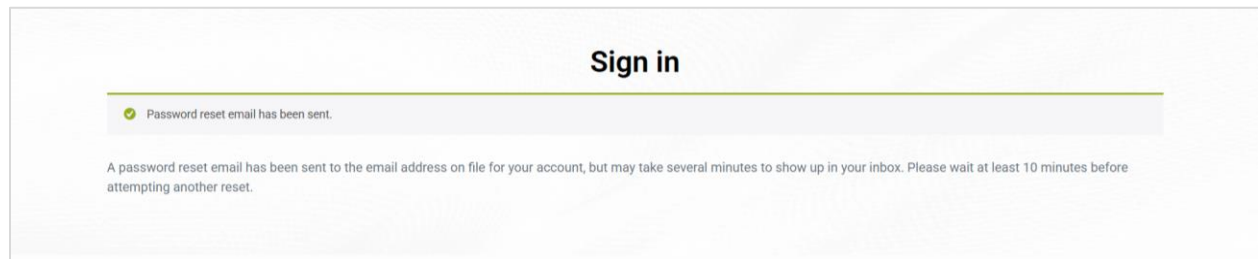

- อีเมลรีเซ็ตรหัสผ่านได้ถูกส่งไปยังที่อยู่อีเมลในไฟล์สำหรับบัญชีของคุณแล้ว แต่ระบบอาจใช้เวลาหลายนาทีกว่าที่รหัสผ่านจะปรากฏในกล่องจดหมายของคุณ โปรดรอสายน้อย 10 นาทีก่อนลองรีเซ็ตอีกครั้ง