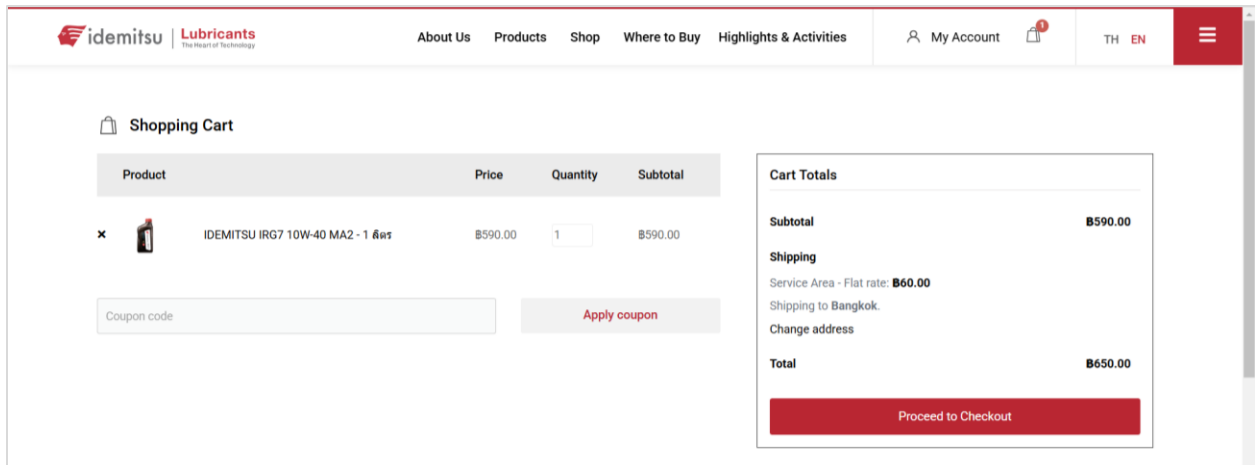

หรือกด VIEW CART เพื่อดูสรุปคำสั่งซื้อ และยังสามารถใส่คูปองส่วนลดที่ช่อง Coupon code ได้ จากนั้นให้กด Proceed to Checkout เพื่อดำเนินการชำระเงิน