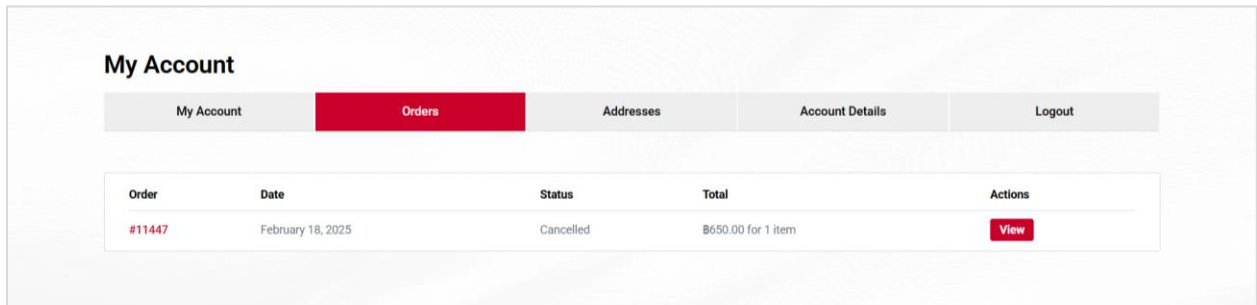

6. การค้นหาร้านค้า (Where to Buy)

สามารถค้นหาร้านค้าที่อยู่ใกล้สถานที่ของท่าน โดยค้นหาจากชื่อร้านค้าที่ต้องการ หรือใส่ที่อยู่ของท่าน

The screenshot shows the 'idemitsu Lubricants' website interface. At the top, there is a navigation bar with the logo and menu items like 'รู้จักเรา', 'ผลิตภัณฑ์', 'ซื้อสินค้า', 'ค้นหาร้านค้า', and 'ข่าวสารและกิจกรรม'. Below the navigation bar, the main heading reads 'สามารถค้นหาร้านค้าที่อยู่ใกล้สถานที่ของท่าน โดยค้นหาจากชื่อร้านค้าที่ต้องการ หรือใส่ที่อยู่ของท่าน'. There are three numbered callouts: 1 points to the 'Search Location' input field, 2 points to the filter dropdowns for 'Category', 'จังหวัด' (Province), and 'ภาค' (Region), and 3 points to the list of search results on the left side of the map. The map area shows a Google Maps interface with a 'Google' error message overlay: 'This page can't load Google Maps correctly. Do you own this website? OK'. The search results list includes 'บริษัท ไร่ฟ้า การช่าง เจริญ จำกัด' and 'อู่แก้ว ดินแดง', both located in Bangkok, with details like phone numbers and fuel types (Diesel, Gasoline).

หมายเลข1 Search Location กรอกชื่อโลเคชั่นเพื่อค้นหาร้านอยู่ใกล้สถานที่ของท่าน

หมายเลข2 Filter สามารถค้นหาร้านที่อยู่ใกล้สถานที่ของท่านจากหมวดหมู่, จังหวัด และภาค

หมายเลข3 จะแสดงข้อมูลชื่อ ที่อยู่ เบอร์ติดต่อ พิกัด ของร้านค้าต่างๆ

7. บัญชีของฉัน และปุ่ม จะแสดงข้อมูล...

• บัญชีของฉัน My Account

• ประวัติการสั่งซื้อ Order

• ที่อยู่ในการจัดส่ง Addresses

- ประวัติส่วนตัว Account Detail

My Account

My Account	Orders	Addresses	Account Details	Logout
------------	--------	-----------	------------------------	--------