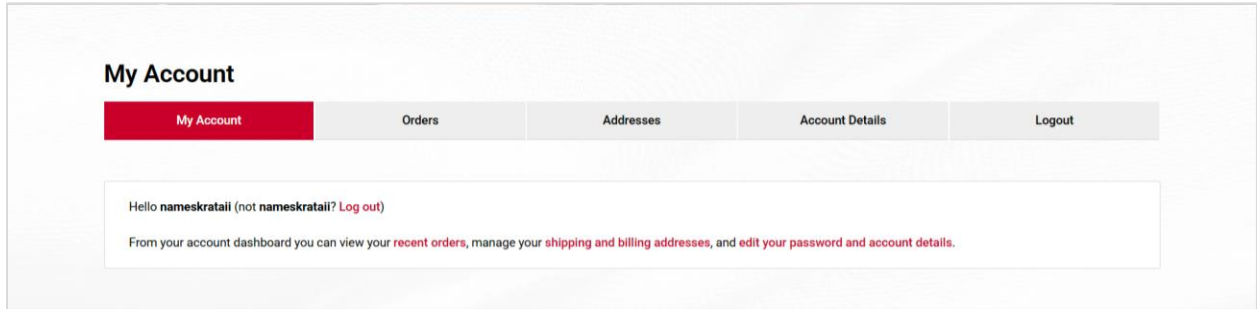

• บัญชีของฉัน My Account