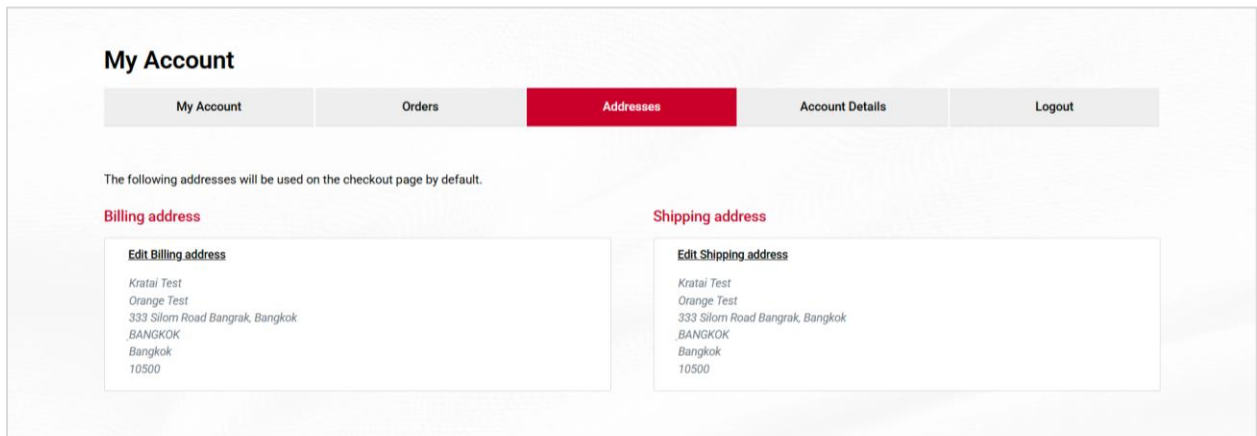

หมายเลข1 Search Location กรอกชื่อโลเคชั่นเพื่อค้นหาร้านอยู่ใกล้สถานที่ของท่าน

หมายเลข2 Filter สามารถค้นหาร้านที่อยู่ใกล้สถานที่ของท่านจากหมวดหมู่, จังหวัด และภาค

หมายเลข3 จะแสดงข้อมูลชื่อ ที่อยู่ เบอร์ติดต่อ พิกัด ของร้านค้าต่างๆ

7. บัญชีของฉัน และปุ่ม จะแสดงข้อมูล...

• บัญชีของฉัน My Account

• ประวัติการสั่งซื้อ Order

• ที่อยู่ในการจัดส่ง Addresses

- ประวัติส่วนตัว Account Detail

My Account

My Account	Orders	Addresses	Account Details	Logout
------------	--------	-----------	------------------------	--------