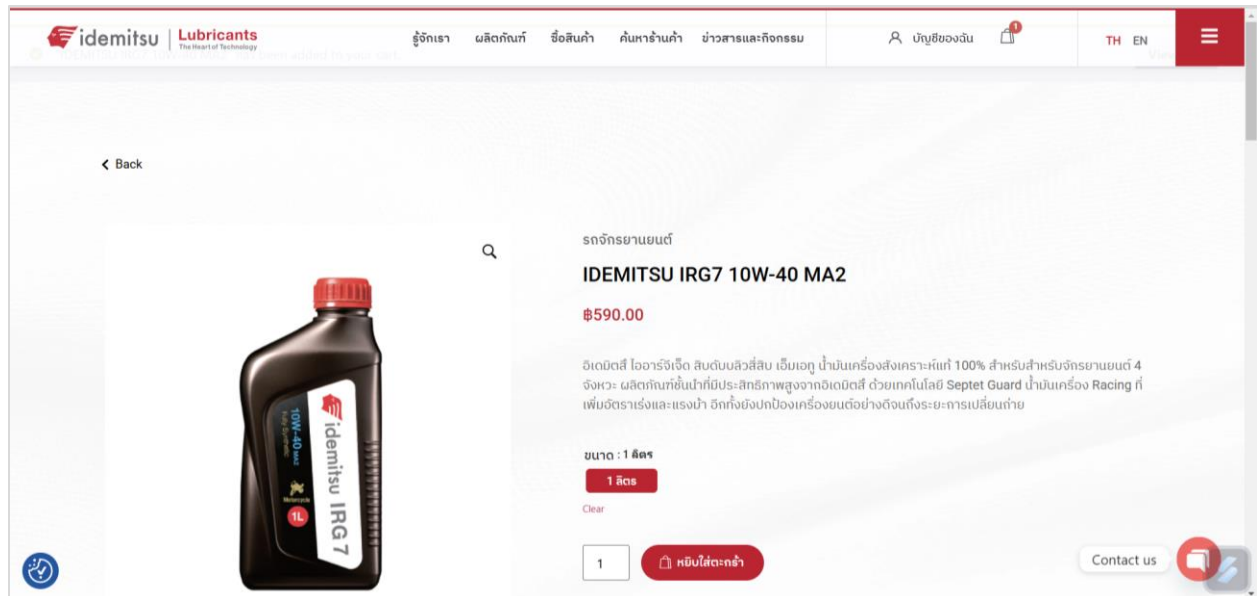

เมื่อกดหยิบใส่ตระกร้าแล้ว ตะกร้าจะแสดงจำนวนสินค้าตามจำนวนที่เรากดเพิ่ม ซึ่งเรายังสามารถกด BACK เพื่อกลับไปเลือกดูสินค้าชิ้นอื่นได้