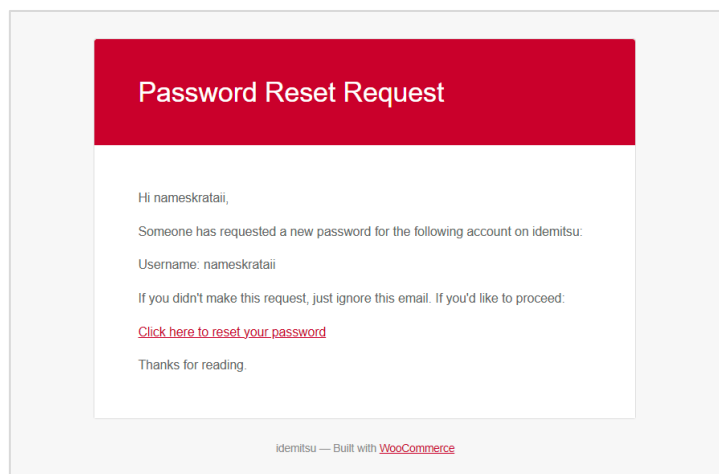

The screenshot shows the login form on the idemitsu Lubricants website. The form is titled 'เข้าสู่ระบบ (LOG IN)'. It contains the following fields and elements:

- Username:** A text input field.
- Password:** A text input field.
- Remember Me:** A checkbox.
- Log In:** A red button.
- Lost your password?:** A link below the Log In button.

ตั้งภาพให้กรอก Username และ Password แล้วกด LOGIN เพื่อเข้าสู่ระบบ หรือหาต้องการให้จดจำ บัญชีผู้ใช้งานครั้งถัดไปให้ติ๊ก Remember me เพื่อจดจำ Username และ Password หรือหากลืมรหัสผ่านให้ กดที่ Lost your Password เพื่อไปรีเซตรหัสผ่าน

4. การรีเซ็ตรหัสผ่าน

การรีเซ็ตรหัสผ่าน หากลืมรหัสผ่าน ให้กดที่ Lost your Password เพื่อรีเซ็ตรหัสผ่าน

- ดังภาพให้กรอกชื่อผู้ใช้หรือที่อยู่อีเมลของคุณ แล้วคุณจะได้รับลิงก์สำหรับสร้างรหัสผ่านใหม่ทางอีเมล

- อีเมลรีเซ็ตรหัสผ่านได้ถูกส่งไปยังที่อยู่อีเมลในไฟล์สำหรับบัญชีของคุณแล้ว แต่ระบบอาจใช้เวลาหลายนาทีกว่าที่รหัสผ่านจะปรากฏในกล่องจดหมายของคุณ โปรดรอสายน้อย 10 นาทีก่อนลองรีเซ็ตอีกครั้ง