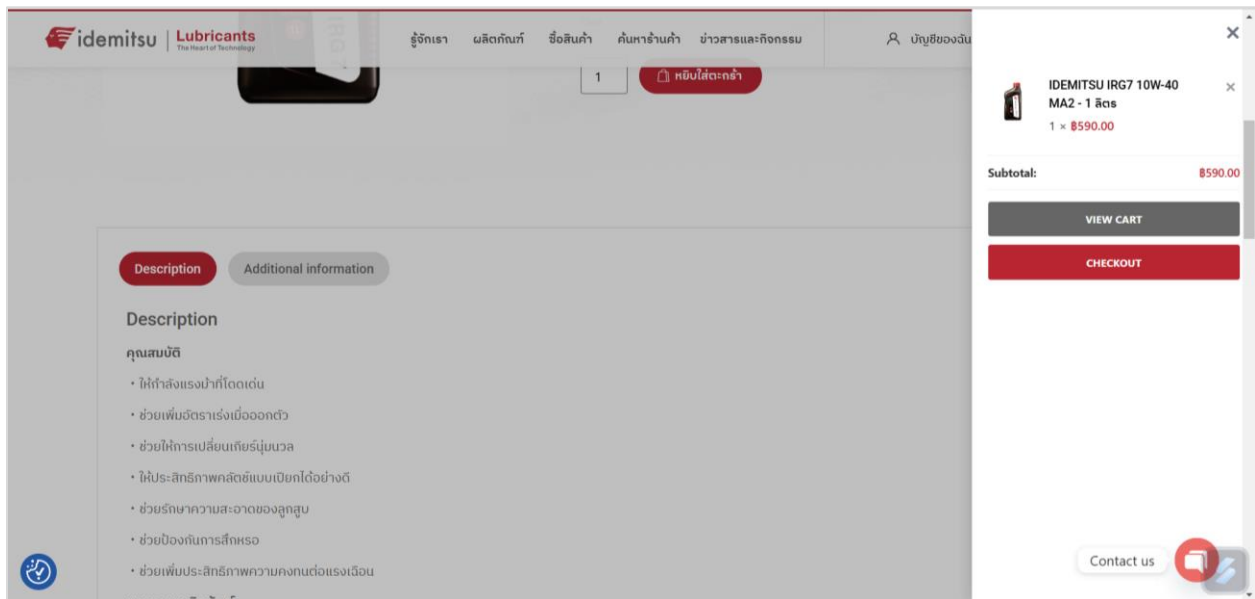

เมื่อกดหยิบใส่ตระกร้าแล้ว ตะกร้าจะแสดงจำนวนสินค้าตามจำนวนที่เรากดเพิ่ม ซึ่งเรายังสามารถกด BACK เพื่อกลับไปเลือกดูสินค้าชิ้นอื่นได้

หรือหากไม่ต้องการดูสินค้าตัวอื่นแล้วให้กดไปที่ตระกร้า เพื่อดำเนินการสั่งซื้อสินค้า (CHECKOUT)