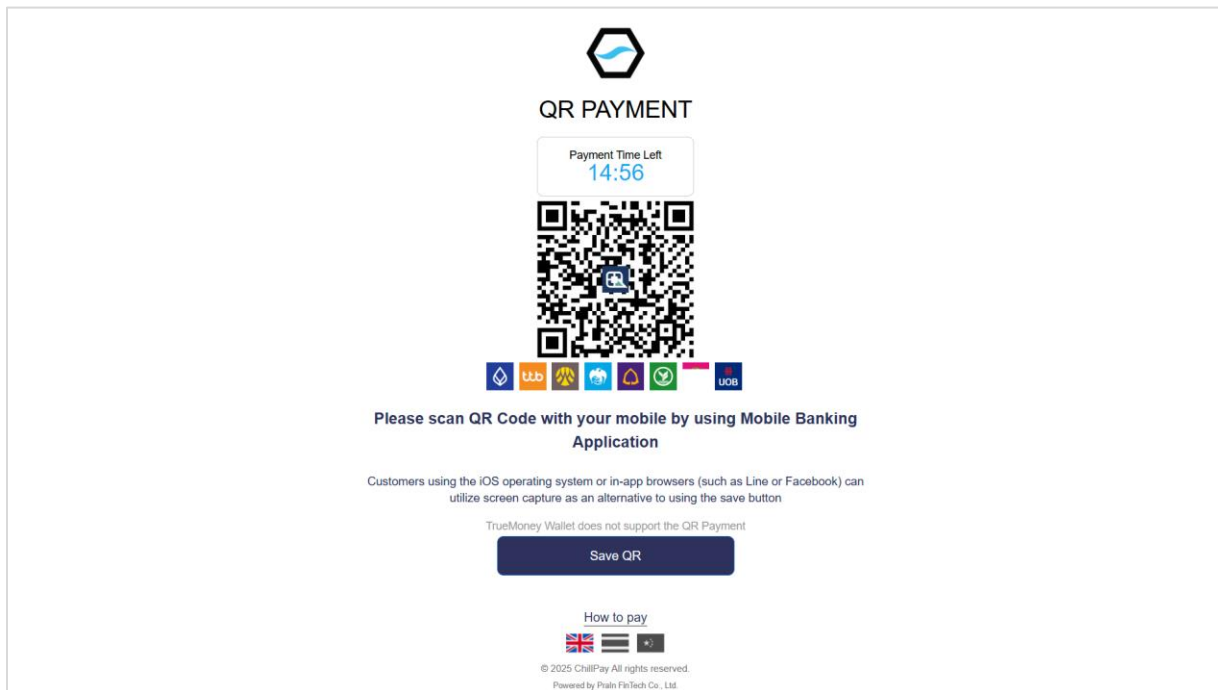

- หากเลือกช่องทาง QR Prompt Pay จะขึ้น QR PAYMENT ให้สแกนจ่าย

- หากเลือกช่องทาง Credit / Debit Card จะขึ้นข้อมูลให้กรอกรายละเอียดบัตรเครดิต/เดบิต

- หากเลือกช่องทาง Mobile Banking ต้องเลือกธนาคารที่ต้องการก่อน แล้วระบบจะขึ้น QR CODE ธนาคารนั้นให้สแกนง่าย