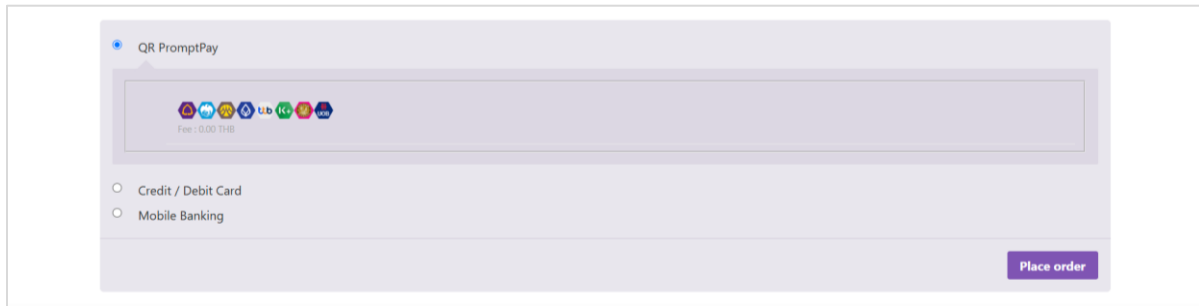

- หากเลือกช่องทาง QR Prompt Pay จะขึ้น QR PAYMENT ให้สแกนจ่าย

- หากเลือกช่องทาง Credit / Debit Card จะขึ้นข้อมูลให้กรอกรายละเอียดบัตรเครดิต/เดบิต

- หากเลือกช่องทาง Mobile Banking ต้องเลือกธนาคารที่ต้องการก่อน แล้วระบบจะขึ้น QR CODE ธนาคารนั้นให้สแกนง่าย